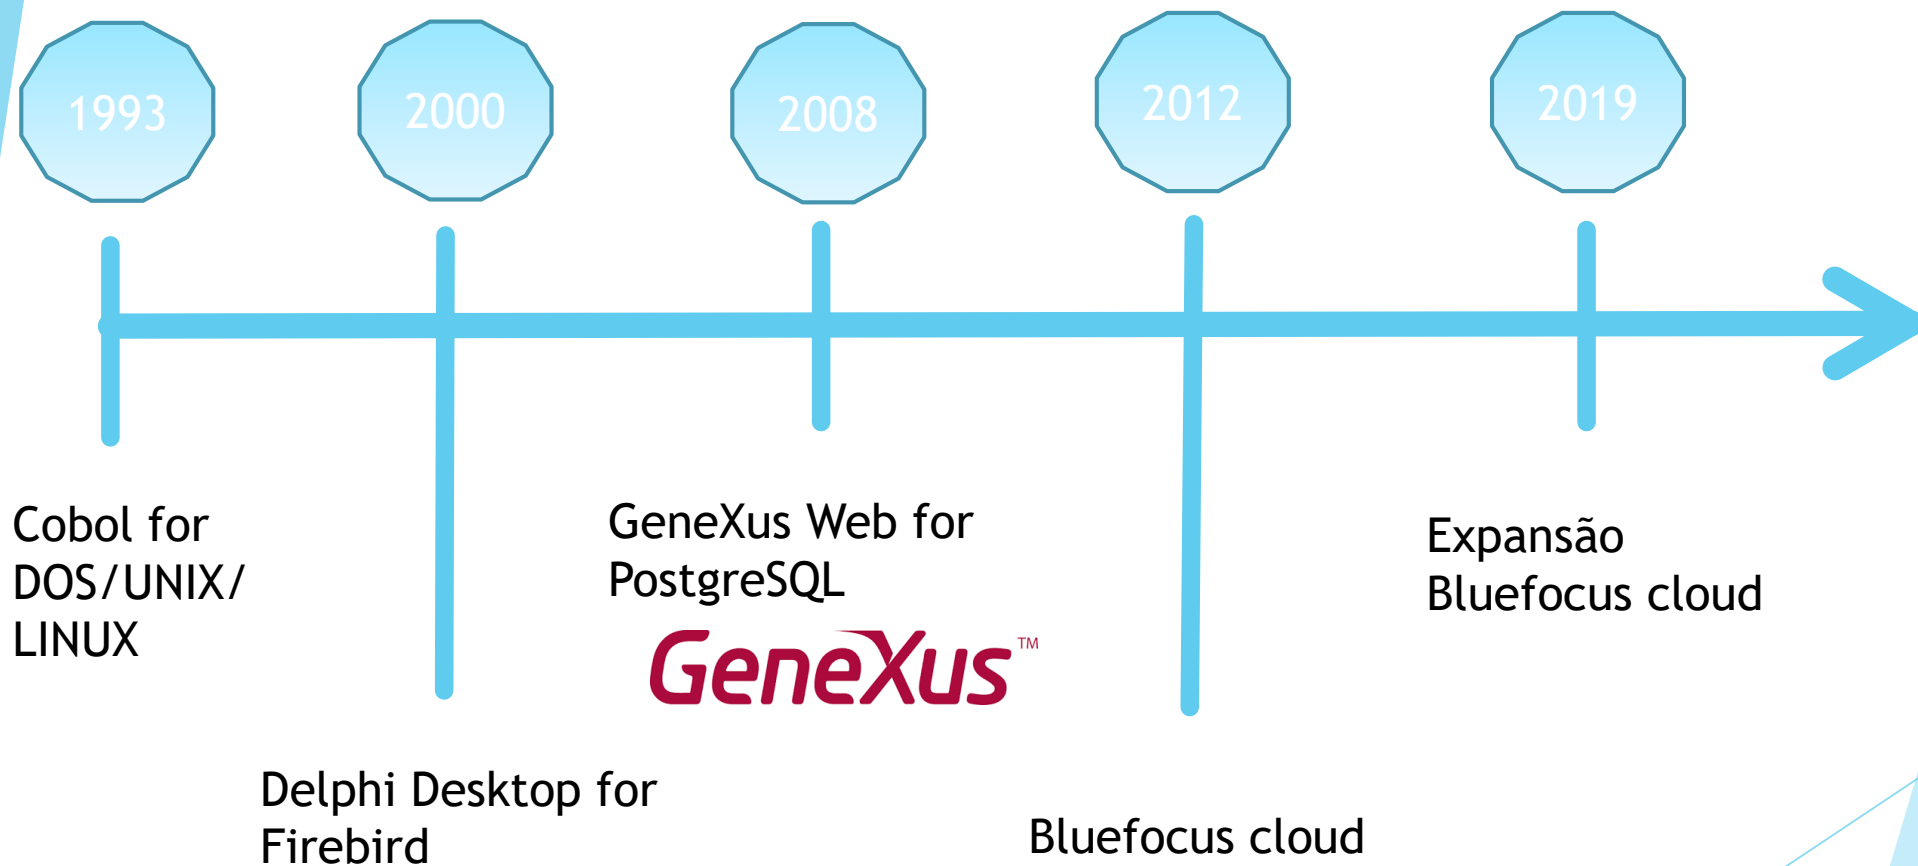

valimsoftware

APRESENTA

BlueFocus
SOFTWARE

A Valim Software

Possui uma experiência no mercado em desenvolvimento sistemas de gestão empresarial para diversos ramos de atividade desde **1993**.

Possuímos uma equipe formada por profissionais muito bem treinados para desenvolver sistemas robustos e ágeis em várias plataformas de sistema operacional.

São mais de **29** anos de experiência no mercado, com mais de 400 clientes ativos e cerca de **20** colaboradores.

Somos criadores de soluções eficientes para facilitar a gestão de empresas!

Linha de Tempo e tecnologias:

GeneXusTM

O BlueFocus Cloud

É um software de gestão em nuvens, criado para ter uma performance leve e eficiente na gestão empresarial.

Quem disse que gerir sua empresa precisa ser complicado? O BlueFocus Cloud facilita o controle de seu negócio.